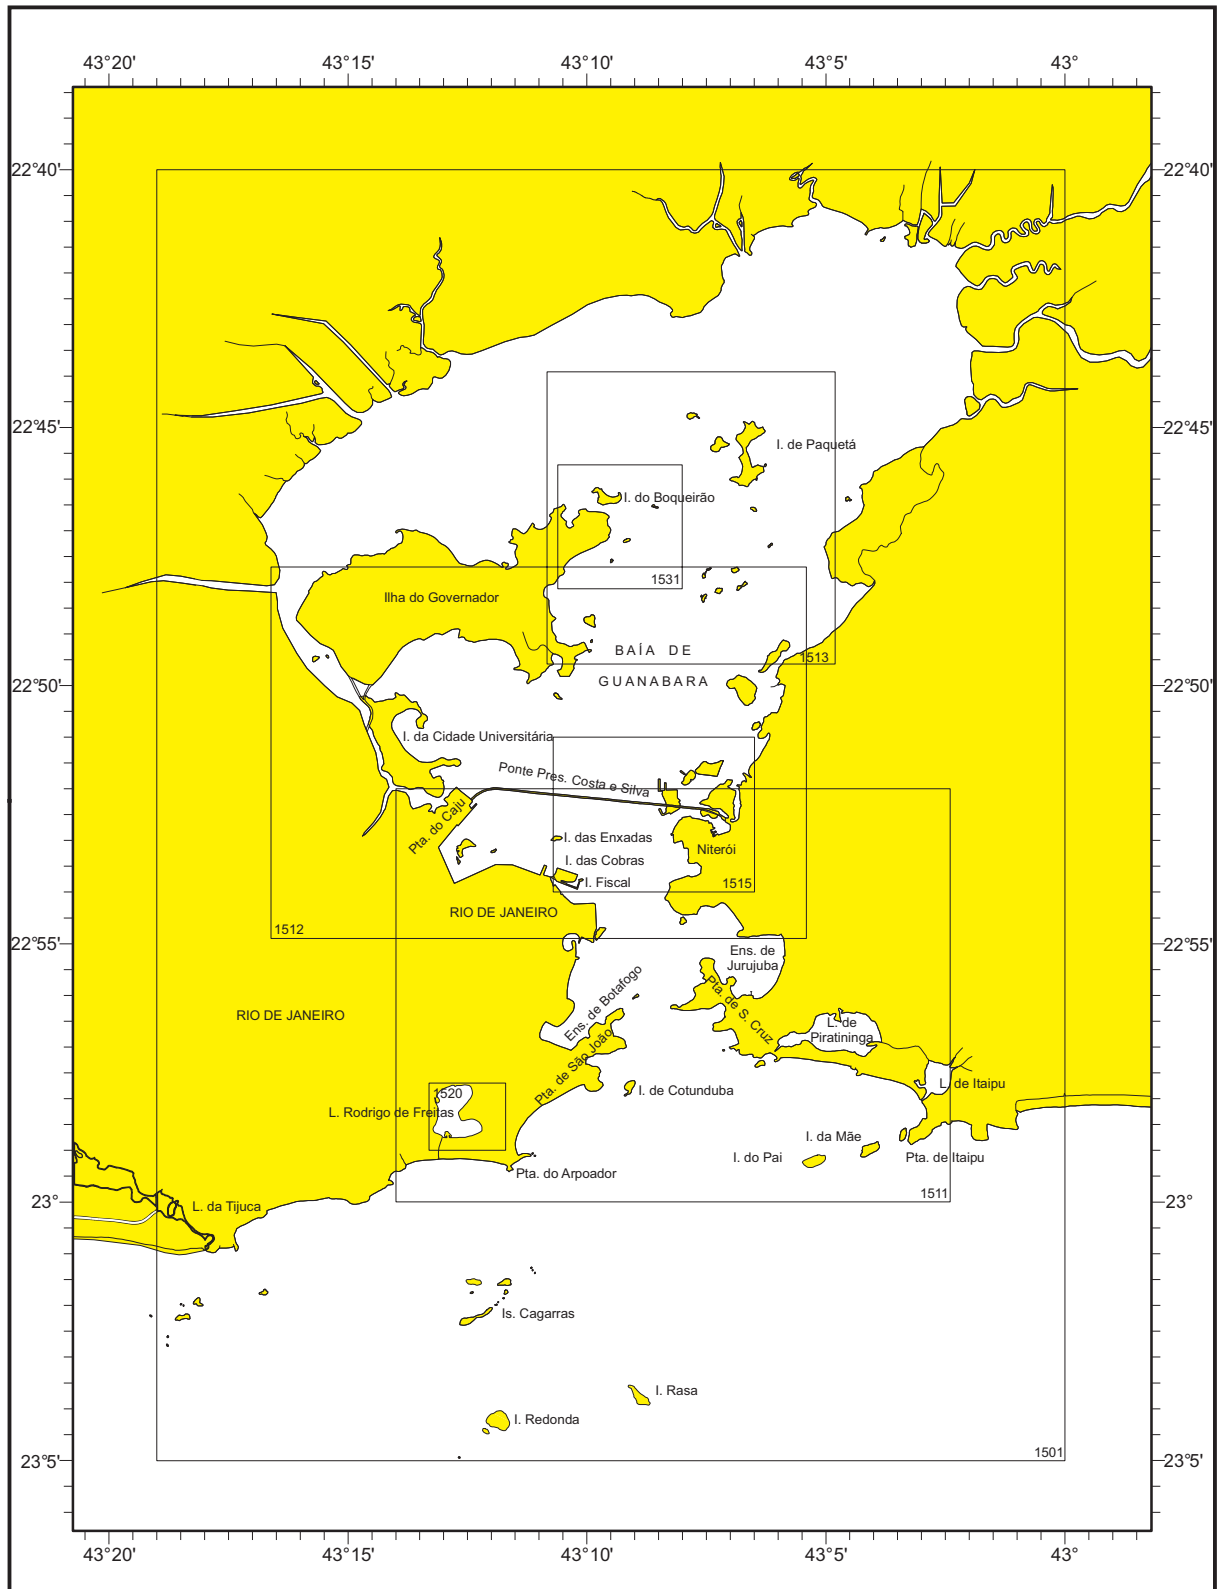

## ÍNDICE 9

### BAÍA DE GUANABARA E LAGOA RODRIGO DE FREITAS

<b>CARTA Nº CHART NR</b>	<b>TÍTULO TITLE</b>	<b>ESCALA SCALE</b>	<b>1ª ED. 1<sup>ST</sup> ED.</b>	<b>ÚLT. ED. LAST ED.</b>
1501	BAÍA DE GUANABARA	1:50 000	1938	2001
1511	BARRA DO RIO DE JANEIRO	1:19 989	1962	2000
1512	PORTO DO RIO DE JANEIRO	1:20 000	1961	2000
1513	TERMINAIS DA BAÍA DE GUANABARA	1:15 000	2009	
1515	BAÍA DE GUANABARA – ILHA DO MOCANGUÊ E PROXIMIDADES	1:8 000	1980	2000
1520	LAGOA RODRIGO DE FREITAS	1:4 000	1968	
1531	ILHA DO BOQUEIRÃO E ADJACÊNCIAS - BAÍA DE GUANABARA	1:6 500	1962	1992

## Índice 9 - Baía de Guanabara e Lagoa Rodrigo de Freitas

(Folheto nº 14/14)

2 – 52